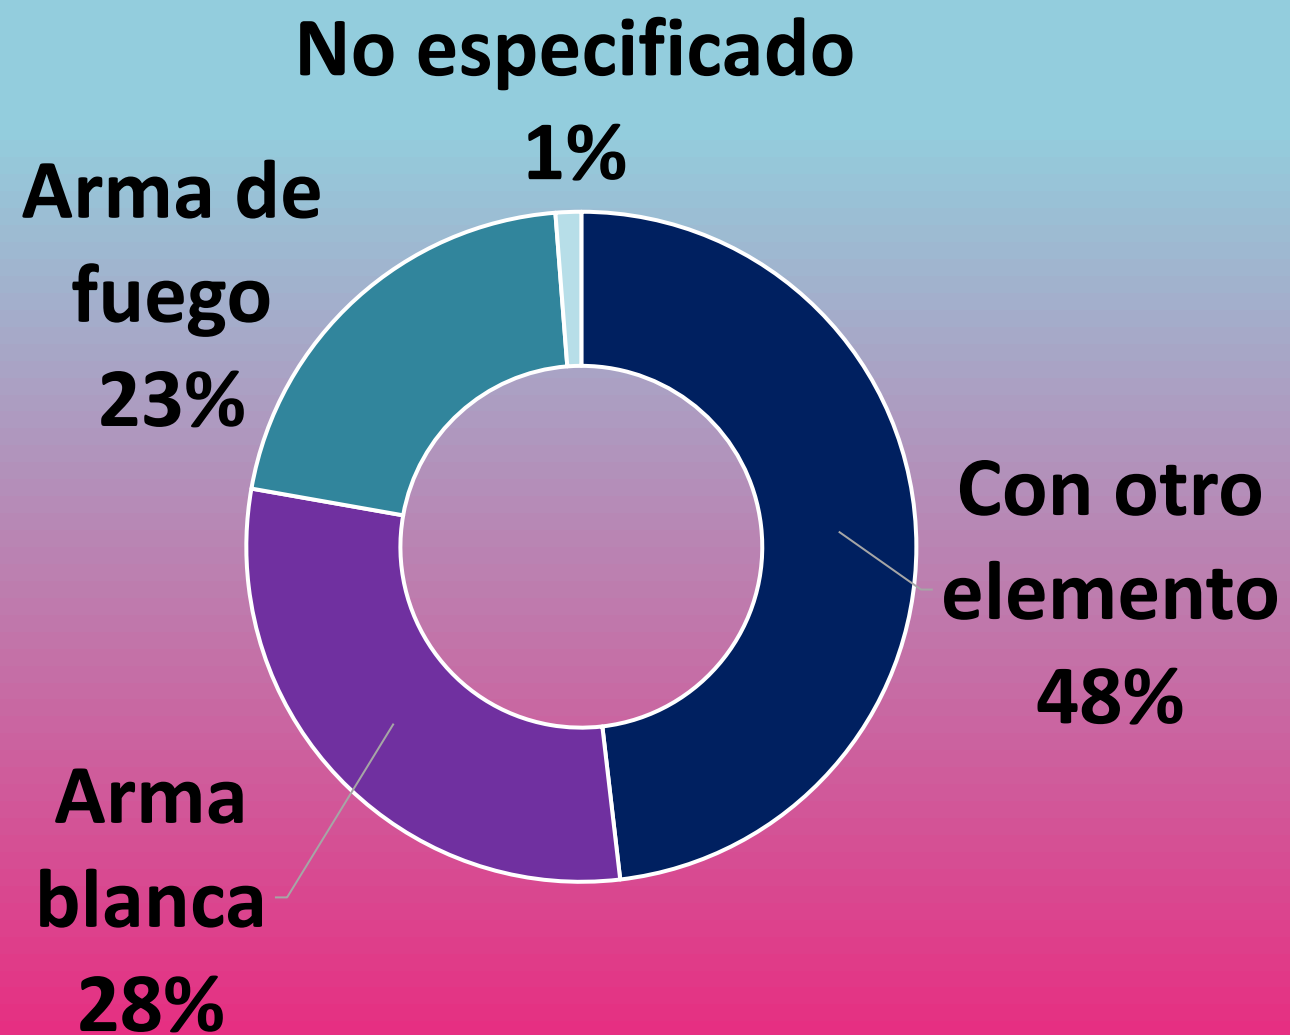

FEMINICIDIOS

DATOS OFICIALES

Según datos oficiales, en 2020 se registraron 70 víctimas de feminicidio en Jalisco.

En 2021, 74 víctimas.

En lo que va de 2022 se han contabilizado 10 víctimas.

Fuente: Secretariado Ejecutivo del Sistema Nacional de Seguridad Pública. Consultado el 16 de mayo de 2022.

FEMINICIDIOS

DATOS OFICIALES

Modalidad (instrumentos)

Fuente: Secretariado Ejecutivo del Sistema Nacional de Seguridad Pública. Consultado el 16 de mayo de 2022.

HECHOS CON CARACTERÍSTICAS DE FEMINICIDIO

Monitoreo en medios de comunicación